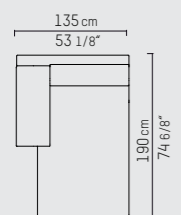

DERK
Back
95 cm

DERK
Rug
95 cm

DERK
Arm left
135 cm

DERK
Arm links
135 cm

DERK
Arm right
135 cm

DERK
Arm rechts
135 cm

DERK
Corner left
116 cm

DERK
Corner right
116 cm

DERK
Hoek links
116 cm

DERK
Hoek rechts
116 cm

DERK
Longchair arm left
135 cm

DERK
Chaise longue links
135 cm

DERK
Longchair arm right
135 cm

DERK
Chaise longue rechts
135 cm

DERK
Pouf
110x95 cm

DERK
Poef
110x95 cm

DERK
Pouf
110x60 cm

DERK
Poef
110x60 cm

DERK
Corner pouf
95x95 cm

DERK
Hoek poef
95x95 cm

DERK
Tray

DERK
Dienblad

DERK
Tablett

NEDERLANDS