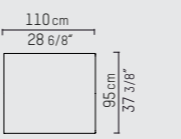

DERK
Back
95 cm

DERK
Rug
95 cm

DERK
Arm left
135 cm

DERK
Arm links
135 cm

DERK
Arm right
135 cm

DERK
Arm rechts
135 cm

DERK
Corner left
116 cm

DERK
Corner right
116 cm

DERK
Hoek links
116 cm

DERK
Hoek rechts
116 cm

DERK
Longchair arm left
135 cm

DERK
Chaise longue links
135 cm

DERK
Longchair arm right
135 cm

DERK
Chaise longue rechts
135 cm

DERK
Pouf
110x95 cm

DERK
Poef
110x95 cm

DERK
Pouf
110x60 cm

DERK
Poef
110x60 cm

DERK
Corner pouf
95x95 cm

DERK
Hoek poef
95x95 cm

DERK
Tray

DERK
Dienblad

DERK
Tablett

NEDERLANDS