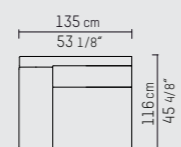

DERK
Back
95 cm

DERK
Rug
95 cm

DERK
Arm left
135 cm

DERK
Arm links
135 cm

DERK
Arm right
135 cm

DERK
Arm rechts
135 cm

DERK
Corner left
116 cm

DERK
Corner right
116 cm

DERK
Hoek links
116 cm

DERK
Hoek rechts
116 cm

DERK
Longchair arm left
135 cm

DERK
Chaise longue links
135 cm

DERK
Longchair arm right
135 cm

DERK
Chaise longue rechts
135 cm

DERK
Pouf
110x95 cm

DERK
Poef
110x95 cm