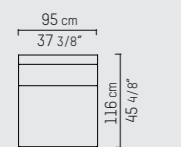

DERK
Back
95 cm

DERK
Rug
95 cm

DERK
Arm left
135 cm

DERK
Arm links
135 cm

DERK
Arm right
135 cm

DERK
Arm rechts
135 cm

DERK
Corner left
116 cm

DERK
Corner right
116 cm

DERK
Hoek links
116 cm

DERK
Hoek rechts
116 cm

DERK
Longchair arm left
135 cm

DERK
Chaise longue links
135 cm

DERK
Longchair arm right
135 cm

DERK
Chaise longue rechts
135 cm

DERK
Pouf
110x95 cm

DERK
Poef
110x95 cm