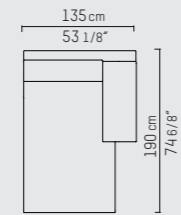

DERK
Back
95 cm

DERK
Rug
95 cm

DERK
Arm left
135 cm

DERK
Arm links
135 cm

DERK
Arm right
135 cm

DERK
Arm rechts
135 cm

DERK
Corner left
116 cm

DERK
Corner right
116 cm

DERK
Hoek links
116 cm

DERK
Hoek rechts
116 cm

DERK
Longchair arm left
135 cm

DERK
Chaise longue links
135 cm

DERK
Longchair arm right
135 cm

DERK
Chaise longue rechts
135 cm

DERK
Pouf
110x95 cm

DERK
Poef
110x95 cm

DERK
Pouf
110x60 cm

DERK
Poef
110x60 cm

DERK
Corner pouf
95x95 cm

DERK
Hoek poef
95x95 cm

DERK
Tray

DERK
Dienblad

DERK
Tablett

NEDERLANDS