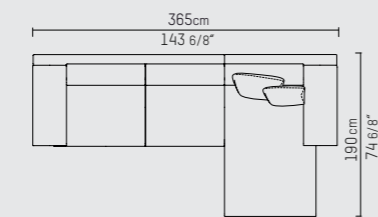

DERK
Back
95 cm

DERK
Rug
95 cm

DERK
Arm left
135 cm

DERK
Arm links
135 cm

DERK
Arm right
135 cm

DERK
Arm rechts
135 cm

DERK
Corner left
116 cm

DERK
Corner right
116 cm

DERK
Hoek links
116 cm

DERK
Hoek rechts
116 cm

DERK
Longchair arm left
135 cm

DERK
Chaise longue links
135 cm

DERK
Longchair arm right
135 cm

DERK
Chaise longue rechts
135 cm

DERK
Pouf
110x95 cm

DERK
Poef
110x95 cm

DERK
Pouf
110x60 cm

DERK
Poef
110x60 cm

DERK
Corner pouf
95x95 cm

DERK
Hoek poef
95x95 cm

DERK
Tray

DERK
Dienblad

DERK
Tablett

NEDERLANDS