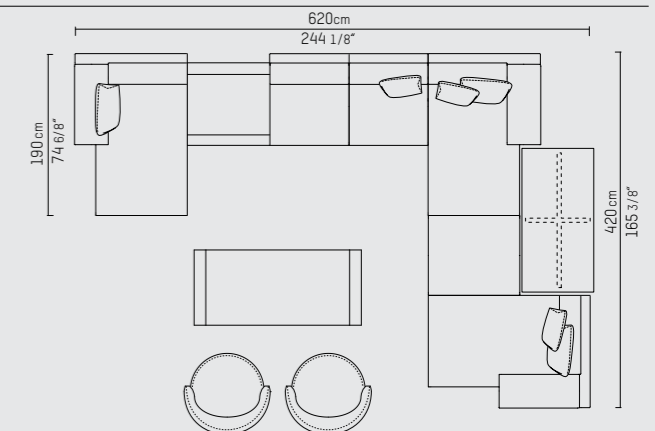

DERK
Back
95 cm

DERK
Rug
95 cm

DERK
Arm left
135 cm

DERK
Arm links
135 cm

DERK
Arm right
135 cm

DERK
Arm rechts
135 cm

DERK
Corner left
116 cm

DERK
Corner right
116 cm

DERK
Hoek links
116 cm

DERK
Hoek rechts
116 cm

DERK
Longchair arm left
135 cm

DERK
Chaise longue links
135 cm

DERK
Longchair arm right
135 cm

DERK
Chaise longue rechts
135 cm

DERK
Pouf
110x95 cm

DERK
Poef
110x95 cm

DERK
Pouf
110x60 cm

DERK
Poef
110x60 cm

DERK
Corner pouf
95x95 cm

DERK
Hoek poef
95x95 cm

DERK
Tray

DERK
Dienblad

DERK
Tablett

NEDERLANDS