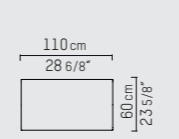

DERK
Back
95 cm

DERK
Rug
95 cm

DERK
Arm left
135 cm

DERK
Arm links
135 cm

DERK
Arm right
135 cm

DERK
Arm rechts
135 cm

DERK
Corner left
116 cm

DERK
Corner right
116 cm

DERK
Hoek links
116 cm

DERK
Hoek rechts
116 cm

DERK
Longchair arm left
135 cm

DERK
Chaise longue links
135 cm

DERK
Longchair arm right
135 cm

DERK
Chaise longue rechts
135 cm

DERK
Pouf
110x95 cm

DERK
Poef
110x95 cm

DERK
Pouf
110x60 cm

DERK
Poef
110x60 cm

DERK
Corner pouf
95x95 cm

DERK
Hoek poef
95x95 cm

DERK
Tray

DERK
Dienblad

DERK
Tablett

NEDERLANDS