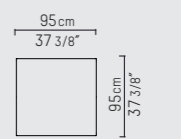

DERK
Back
95 cm

DERK
Rug
95 cm

DERK
Arm left
135 cm

DERK
Arm links
135 cm

DERK
Arm right
135 cm

DERK
Arm rechts
135 cm

DERK
Corner left
116 cm

DERK
Corner right
116 cm

DERK
Hoek links
116 cm

DERK
Hoek rechts
116 cm

DERK
Longchair arm left
135 cm

DERK
Chaise longue links
135 cm

DERK
Longchair arm right
135 cm

DERK
Chaise longue rechts
135 cm

DERK
Pouf
110x95 cm

DERK
Poef
110x95 cm

DERK
Pouf
110x60 cm

DERK
Poef
110x60 cm

DERK
Corner pouf
95x95 cm

DERK
Hoek poef
95x95 cm

DERK
Tray

DERK
Dienblad

DERK
Tablett

NEDERLANDS