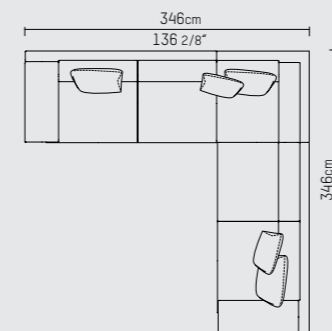

DERK
Back
95 cm

DERK
Rug
95 cm

DERK
Arm left
135 cm

DERK
Arm links
135 cm

DERK
Arm right
135 cm

DERK
Arm rechts
135 cm

DERK
Corner left
116 cm

DERK
Corner right
116 cm

DERK
Hoek links
116 cm

DERK
Hoek rechts
116 cm

DERK
Longchair arm left
135 cm

DERK
Chaise longue links
135 cm

DERK
Longchair arm right
135 cm

DERK
Chaise longue rechts
135 cm

DERK
Pouf
110x95 cm

DERK
Poef
110x95 cm

DERK
Pouf
110x60 cm

DERK
Poef
110x60 cm

DERK
Corner pouf
95x95 cm

DERK
Hoek poef
95x95 cm

DERK
Tray

DERK
Dienblad

DERK
Tablett

NEDERLANDS