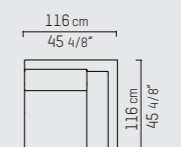

DERK
Back
95 cm

DERK
Rug
95 cm

DERK
Arm left
135 cm

DERK
Arm links
135 cm

DERK
Arm right
135 cm

DERK
Arm rechts
135 cm

DERK
Corner left
116 cm

DERK
Corner right
116 cm

DERK
Hoek links
116 cm

DERK
Hoek rechts
116 cm

DERK
Longchair arm left
135 cm

DERK
Chaise longue links
135 cm

DERK
Longchair arm right
135 cm

DERK
Chaise longue rechts
135 cm

DERK
Pouf
110x95 cm

DERK
Poef
110x95 cm

DERK
Pouf
110x60 cm

DERK
Poef
110x60 cm

DERK
Corner pouf
95x95 cm

DERK
Hoek poef
95x95 cm

DERK
Tray

DERK
Dienblad

DERK
Tablett

NEDERLANDS