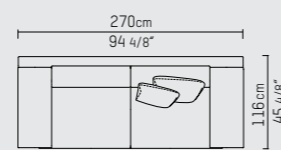

DERK
Back
95 cm

DERK
Rug
95 cm

DERK
Arm left
135 cm

DERK
Arm links
135 cm

DERK
Arm right
135 cm

DERK
Arm rechts
135 cm

DERK
Corner left
116 cm

DERK
Corner right
116 cm

DERK
Hoek links
116 cm

DERK
Hoek rechts
116 cm

DERK
Longchair arm left
135 cm

DERK
Chaise longue links
135 cm

DERK
Longchair arm right
135 cm

DERK
Chaise longue rechts
135 cm

DERK
Pouf
110x95 cm

DERK
Poef
110x95 cm

DERK
Pouf
110x60 cm

DERK
Poef
110x60 cm

DERK
Corner pouf
95x95 cm

DERK
Hoek poef
95x95 cm

DERK
Tray

DERK
Dienblad

DERK
Tablett

NEDERLANDS