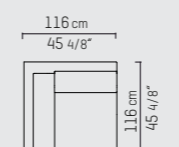

DERK
Back
95 cm

DERK
Rug
95 cm

DERK
Arm left
135 cm

DERK
Arm links
135 cm

DERK
Arm right
135 cm

DERK
Arm rechts
135 cm

DERK
Corner left
116 cm

DERK
Corner right
116 cm

DERK
Hoek links
116 cm

DERK
Hoek rechts
116 cm

DERK
Longchair arm left
135 cm

DERK
Chaise longue links
135 cm

DERK
Longchair arm right
135 cm

DERK
Chaise longue rechts
135 cm

DERK
Pouf
110x95 cm

DERK
Poef
110x95 cm

DERK
Pouf
110x60 cm

DERK
Poef
110x60 cm

DERK
Corner pouf
95x95 cm

DERK
Hoek poef
95x95 cm

DERK
Tray

DERK
Dienblad

DERK
Tablett

NEDERLANDS