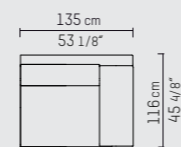

DERK
Back
95 cm

DERK
Rug
95 cm

DERK
Arm left
135 cm

DERK
Arm links
135 cm

DERK
Arm right
135 cm

DERK
Arm rechts
135 cm

DERK
Corner left
116 cm

DERK
Corner right
116 cm

DERK
Hoek links
116 cm

DERK
Hoek rechts
116 cm

DERK
Longchair arm left
135 cm

DERK
Chaise longue links
135 cm

DERK
Longchair arm right
135 cm

DERK
Chaise longue rechts
135 cm

DERK
Pouf
110x95 cm

DERK
Poef
110x95 cm